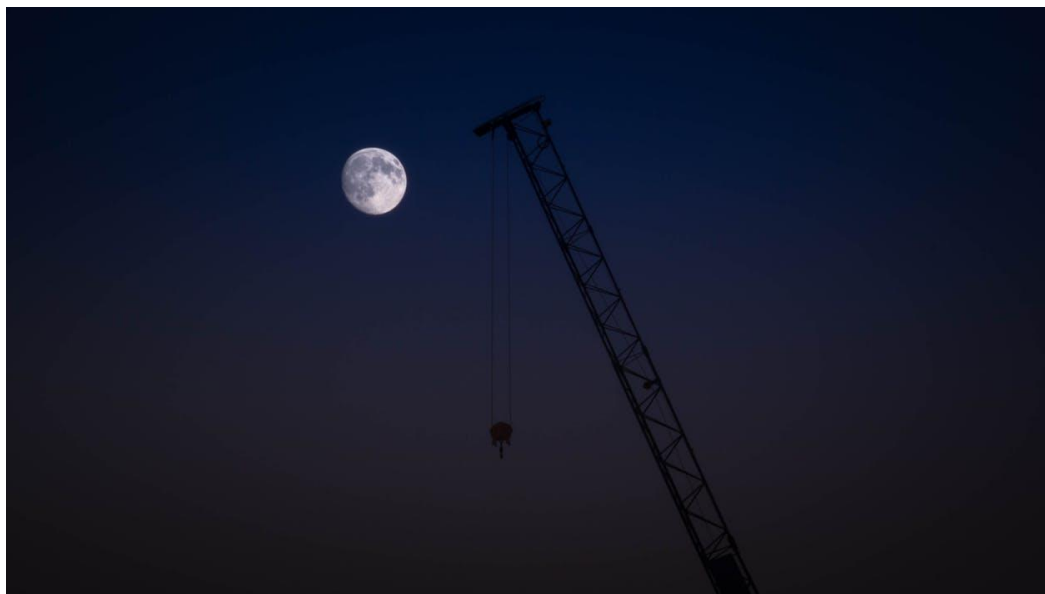

OBSERVER ET IDENTIFIER LES PHASES DE LA LUNE

Photographies illustrant la Lune de jour et de nuit

1. La Lune se lève le jour au-dessus du Mont Lemmon (Arizona, USA).

Photo © Kevin Dooley.

2. La Lune et un avion au-dessus d'une ligne électrique au sud de Nettersheim (Allemagne).

Photo © Raimond Spekking.

3. Croissant de Lune au-dessus d'Angel Glacier (Canada).

Photo © Wingchi Poon.

4. Lune presque pleine à côté d'une grue.

Photo © Nikita Khandelwal.

5. Palacio de López surmonté par la Lune (Asunción, Paraguay).