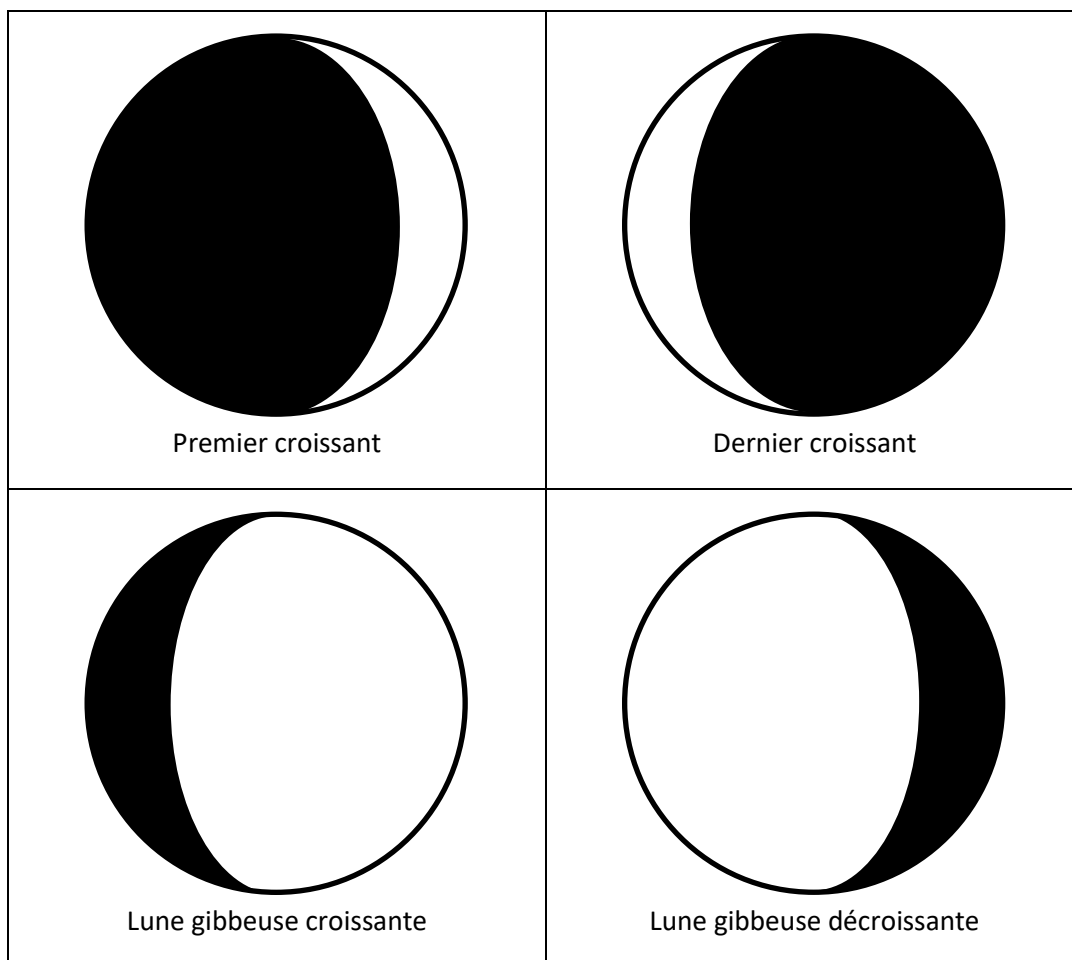

OBSERVER ET IDENTIFIER LES PHASES DE LA LUNE

Cycles 1 et 2 :

- Complète le calendrier en coloriant en jaune la Lune telle que tu la vois, les jours où elle est observée.

Mois de						
Lundi	Mardi	Mercredi	Jeudi	Vendredi	Samedi	Dimanche
 <i>date :</i>	 <i>date :</i>	 <i>date :</i>	 <i>date :</i>	 <i>date :</i>	 <i>date :</i>	 <i>date :</i>
 <i>date :</i>	 <i>date :</i>	 <i>date :</i>	 <i>date :</i>	 <i>date :</i>	 <i>date :</i>	 <i>date :</i>
 <i>date :</i>	 <i>date :</i>	 <i>date :</i>	 <i>date :</i>	 <i>date :</i>	 <i>date :</i>	 <i>date :</i>
 <i>date :</i>	 <i>date :</i>	 <i>date :</i>	 <i>date :</i>	 <i>date :</i>	 <i>date :</i>	 <i>date :</i>
 <i>date :</i>	 <i>date :</i>	 <i>date :</i>	 <i>date :</i>	 <i>date :</i>	 <i>date :</i>	 <i>date :</i>

- Les phases de la Lune présentées sous la forme de gabarits

Les 4 phases principales :

Les 4 phases intermédiaires :

Cycles 2 et 3 :

Dessine la Lune telle que tu la vois.

<p>Date :</p> <p>Heure :</p> <p>Direction (est, sud, ouest)</p> <p>Remarques :</p> <p>..... dessin de la Lune</p>	<p>Date :</p> <p>Heure :</p> <p>Direction (est, sud, ouest)</p> <p>Remarques :</p> <p>..... dessin de la Lune</p>
<p>Date :</p> <p>Heure :</p> <p>Direction (est, sud, ouest)</p> <p>Remarques :</p> <p>..... dessin de la Lune</p>	<p>Date :</p> <p>Heure :</p> <p>Direction (est, sud, ouest)</p> <p>Remarques :</p> <p>..... dessin de la Lune</p>
<p>Date :</p> <p>Heure :</p> <p>Direction (est, sud, ouest)</p> <p>Remarques :</p> <p>..... dessin de la Lune</p>	<p>Date :</p> <p>Heure :</p> <p>Direction (est, sud, ouest)</p> <p>Remarques :</p> <p>..... dessin de la Lune</p>
<p>Date :</p> <p>Heure :</p> <p>Direction (est, sud, ouest)</p> <p>Remarques :</p> <p>..... dessin de la Lune</p>	<p>Date :</p> <p>Heure :</p> <p>Direction (est, sud, ouest)</p> <p>Remarques :</p> <p>..... dessin de la Lune</p>