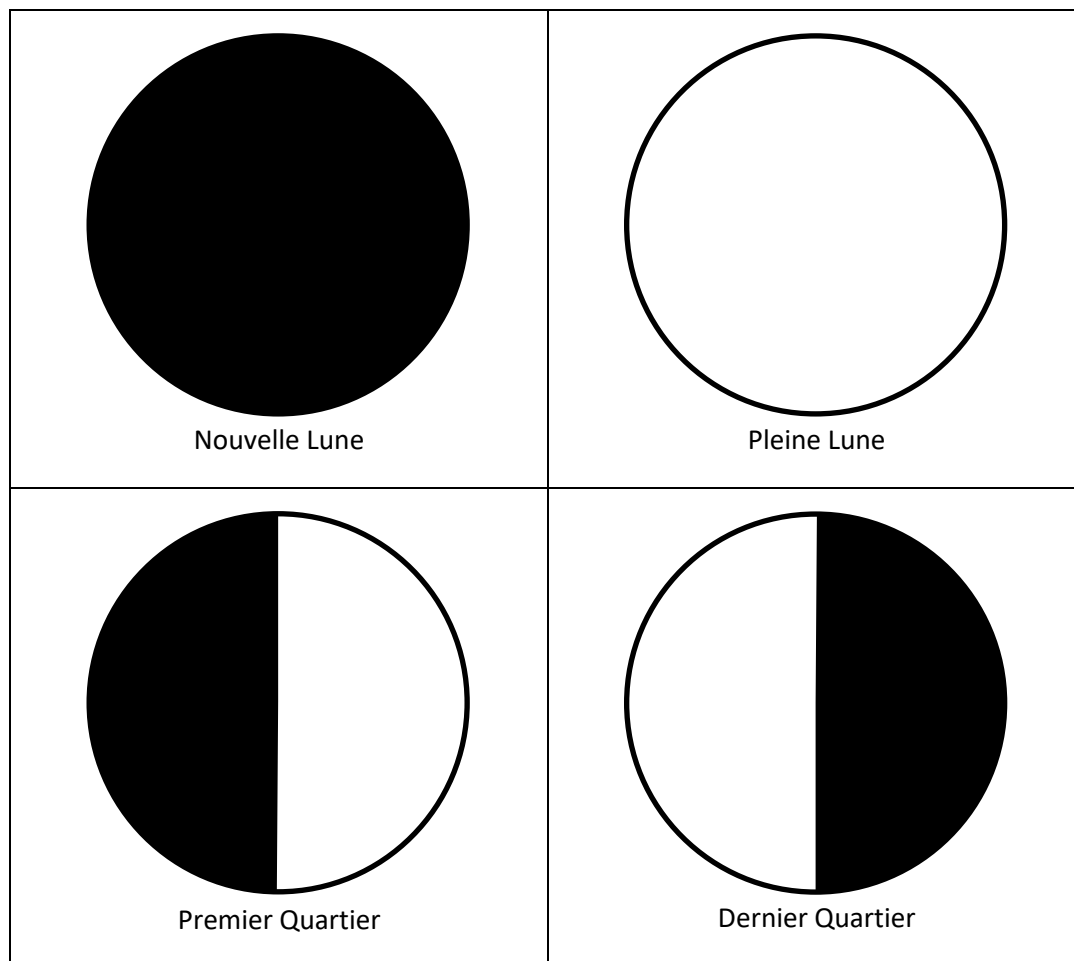

MODÉLISER LES PHASES DE LA LUNE

Vulgarisation des phases de la sous la forme de gabarits

Les 4 phases principales :

Les 4 phases intermédiaires :

Premier croissant

Dernier croissant

Lune gibbeuse croissante

Lune gibbeuse décroissante